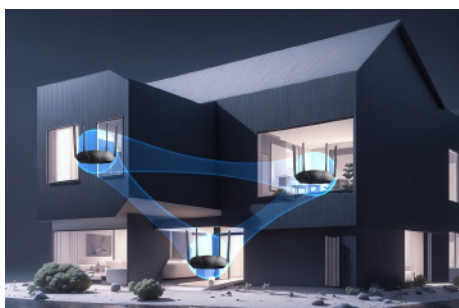

Tenda

AX12 v2.0

AX3000双频千兆Wi-Fi 6无线路由器

www.tenda.com.cn

AX12 V2.0

AX3000双频千兆Wi-Fi 6无线路由器

产品简介

AX12 V2.0是一款专为家庭设计的双频千兆Wi-Fi 6无线路由器。双频均支持Wi-Fi 6(802.11ax)技术，双频并发速率高达2976Mbps (2.4GHz: 574Mbps, 5GHz: 2402Mbps)，并且采用双频合一技术，双频段合并为1个共同的SSID，优先接入5G频段，同时5G采用2颗信号增强模块，Wi-Fi穿墙能力更强，传输距离更远。AX12 V2.0搭载博通四核主芯片，主频高达1.7GHz，系统运行效率大幅提升，算力更加强大，运行更稳定；采用OFDMA+MU-MIMO技术，满足更多设备同时上网，传输效率显著提高，延时大幅降低；支持一键Mesh组网、IPv6、WPA3、全面提升上网体验。

产品特性

性能倍增 源自四核博通芯

采用博通四核处理器，主频高达1.7GHz，数据处理能力全面提升，有效减少网络拥堵和丢包，保障长时间运行稳定不掉线，让您全程专注，畅享网络。

速度加倍 160MHz频宽 来去自如

AX12 v2.0双频并发速率高达2976Mbps(2.4GHz: 574Mbps, 5GHz: 2402Mbps)，支持160MHz超大频宽，配合支持160MHz频宽的手机使用，让信号在更宽的赛道来去自如，终端设备性能全发挥，上网体验更畅快！

轻松穿墙 信号增强 畅通无阻

AX12 v2.0采用高性能信号增强模块，搭配4根外置6dBi高增益天线，轻松实现中大户型的全屋Wi-Fi 6覆盖。

超广覆盖 速展组网 轻松扩展

支持速展组网，AX12 v2.0可与同样支持速展功能的腾达路由器产品一键互联，轻松扩展Wi-Fi覆盖范围，实现更大户型的全屋高速Wi-Fi 6上网体验。

无忧冲浪 智能诊断 一键优化

当您遇到网络卡顿、掉线、断流等问题时，可在Web管理界面点击一键优化，路由器可快速完成自检并修复网络问题，助您无忧网络冲浪。